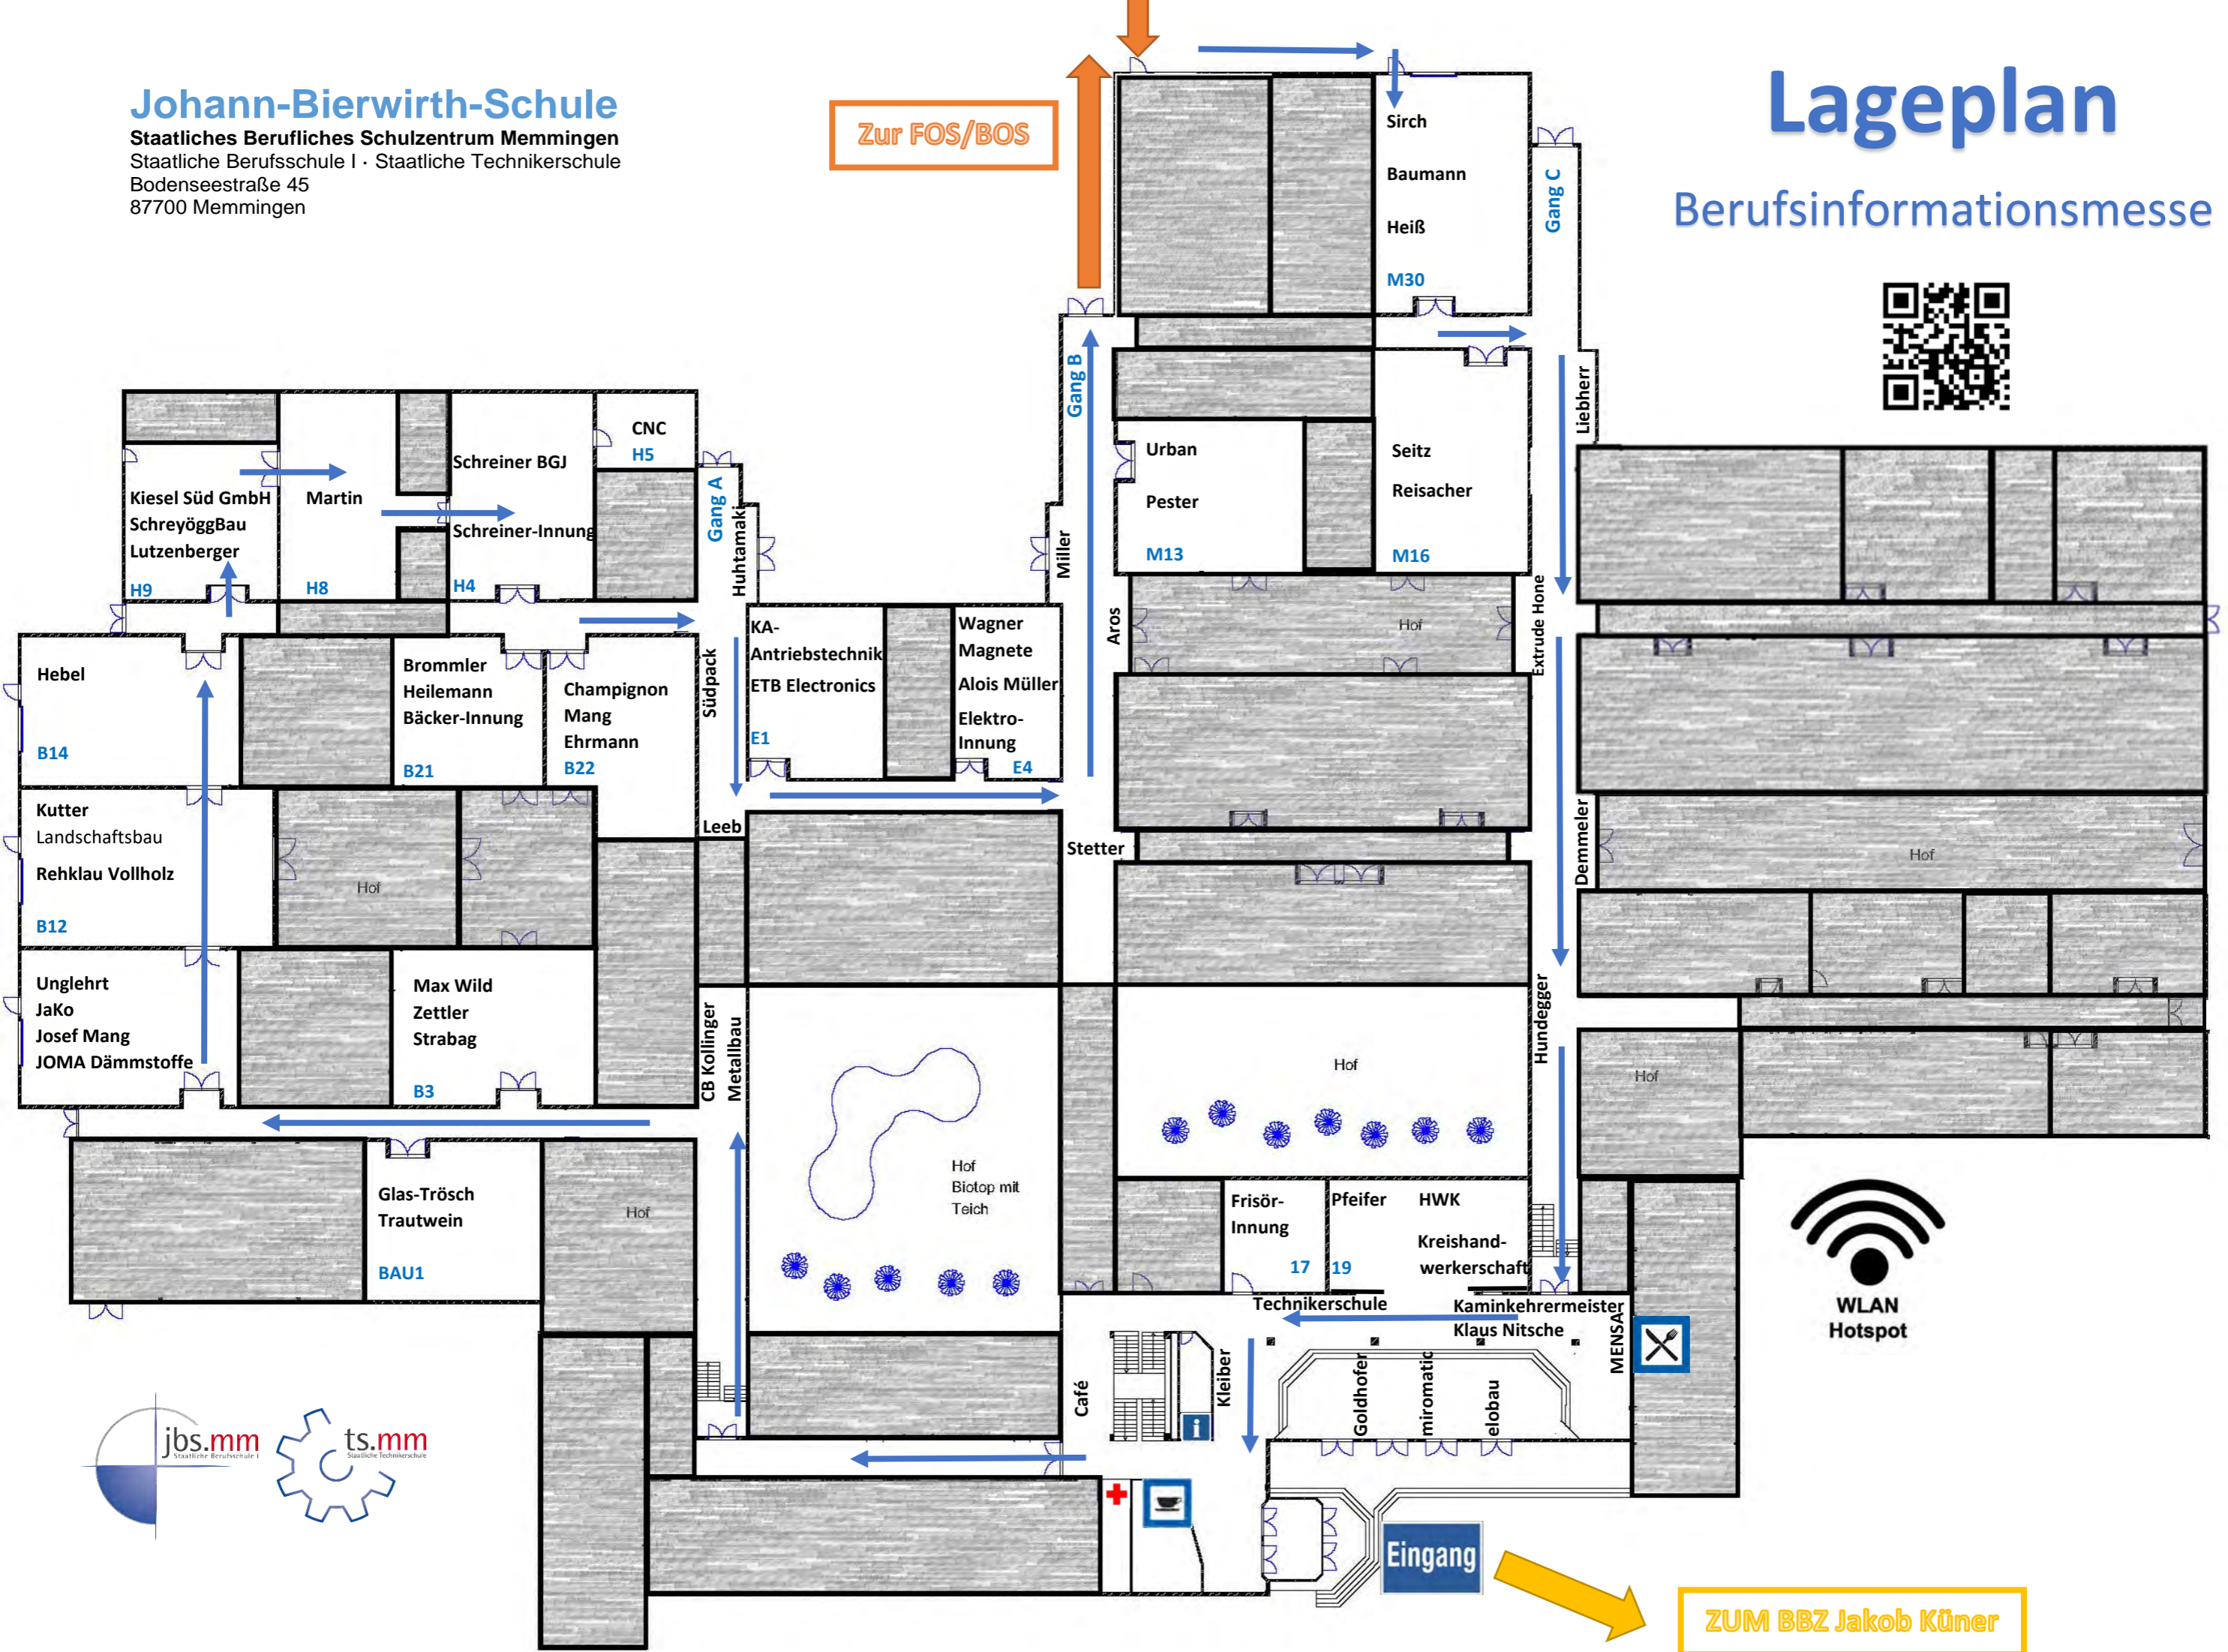

Johann-Bierwirth-Schule

Staatliches Berufliches Schulzentrum Memmingen
Staatliche Berufsschule I · Staatliche Technikerschule
Bodenseestraße 45
87700 Memmingen

Lageplan

Berufsinformationsmesse

Zur FOS/BOS

ZUM BBZ Jakob Küner